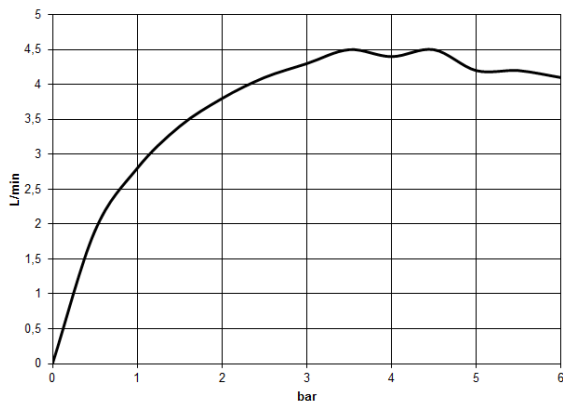

**CL.1 Bec déverseur pour lavabo, montage mural sans garniture d'écoulement -  
Champagne (Or 22cts)**

CL.1

13 800 705

- saillie 200 mm
- bec déverseur fixe
- forme de jet rectangulaire avec 40 jets individuels
- diamètre de percement 37 mm
- sans plomb
- raccord 1/2"
- montage de la fiche
- débit maxi. 4,5 l/min
- Ce produit contribue au respect des exigences des systèmes d'évaluation des bâtiments écologiques, par exemple LEED®, BREEAM®, DGNB

	Champagne (Or 22cts)	13 800 705-47
	Chrome	13 800 705-00
	Platine brossé	13 800 705-06
	Dark Chrome	13 800 705-19
	Champagne brossé (Or 22cts)	13 800 705-46
	Dark Platinum brossé	13 800 705-99

13 800 705  
mm [inches]

### Diagramme de débit