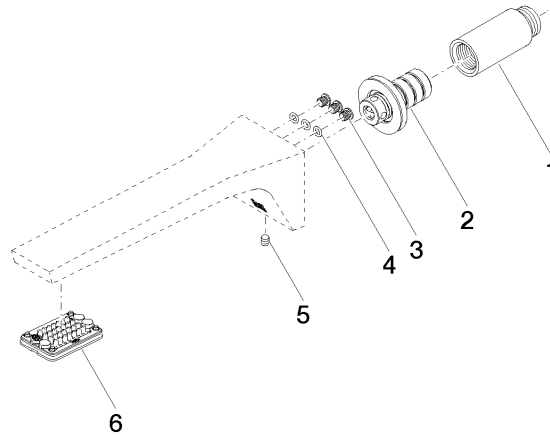

13 800 705

Les pièces pour les
autres finitions
peuvent être
trouvées ici : Chrome

Liste des pièces de rechange

N°	Article Numéro	Désignation	Fréquence de montage	Délai de livraison
1	09 24 03 081 10 90	rallonge	1	2
2	90 24 03 108 01 90	set deraccord à vis	1	2
3	09 30 30 113 20 90	vis	3	2
4	09 14 10 001 90	joint	3	2
5	90 31 11 004 00 90	tige	1	2
6	90 11 02 297 00 90	mousseur	1	2