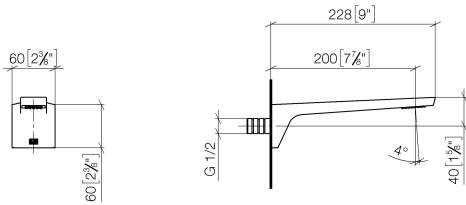

**CL.1 Bec déverseur pour lavabo, montage mural sans garniture d'écoulement -  
Champagne (Or 22cts)**

CL.1

13 800 705

- saillie 200 mm
- bec déverseur fixe
- forme de jet rectangulaire avec 40 jets individuels
- diamètre de percement 37 mm
- sans plomb
- raccord 1/2"
- montage de la fiche
- débit maxi. 4,5 l/min
- Ce produit contribue au respect des exigences des systèmes d'évaluation des bâtiments écologiques, par exemple LEED®, BREEAM®, DGNB

	Champagne (Or 22cts)	13 800 705-47
	Chrome	13 800 705-00
	Platine brossé	13 800 705-06
	Dark Chrome	13 800 705-19
	Champagne brossé (Or 22cts)	13 800 705-46
	Dark Platinum brossé	13 800 705-99

13 800 705  
mm [inches]